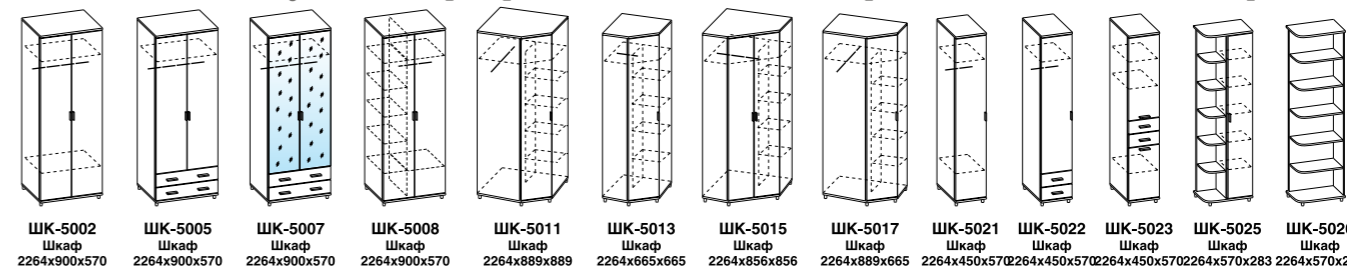

## Элементы модульной программы детской (подростковой) мебели «Грэйс»

7 | **СОСТАВ:** ШК-5052, ШК-5055, ПЛ-2604, ПЛ-2604, СТ-1009, ШК-5055, ШК-5057, КМ-5032, КР-5011

9 | **СОСТАВ:** КР-4011, ТБ-5024, ШК-5041, ШК-5015, ШК-5046, ПЛ-2603, ПЛ-2603, ПЛ-2603, СТ-1011, ШК-5046