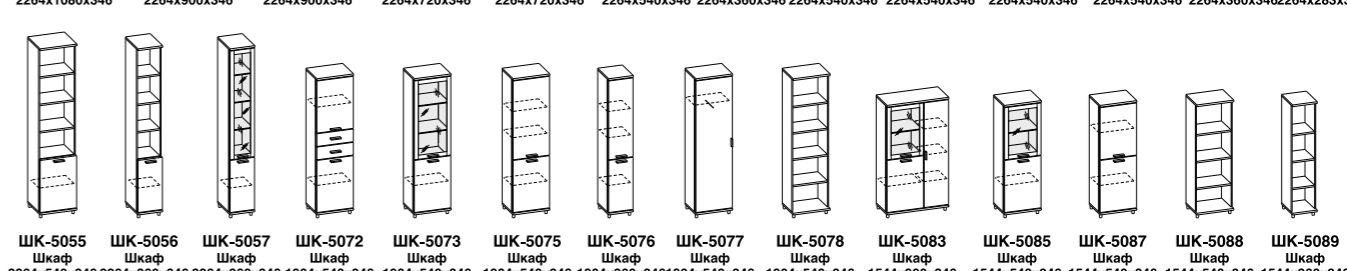

## Элементы модульной программы детской (подростковой) мебели «Грэйс»

7 | **СОСТАВ:** ШК-5052, ШК-5055, ПЛ-2604, ПЛ-2604, СТ-1009, ШК-5055, ШК-5057, КМ-5032, КР-5011

9 | **СОСТАВ:** КР-4011, ТБ-5024, ШК-5041, ШК-5015, ШК-5046, ПЛ-2603, ПЛ-2603, ПЛ-2603, СТ-1011, ШК-5046