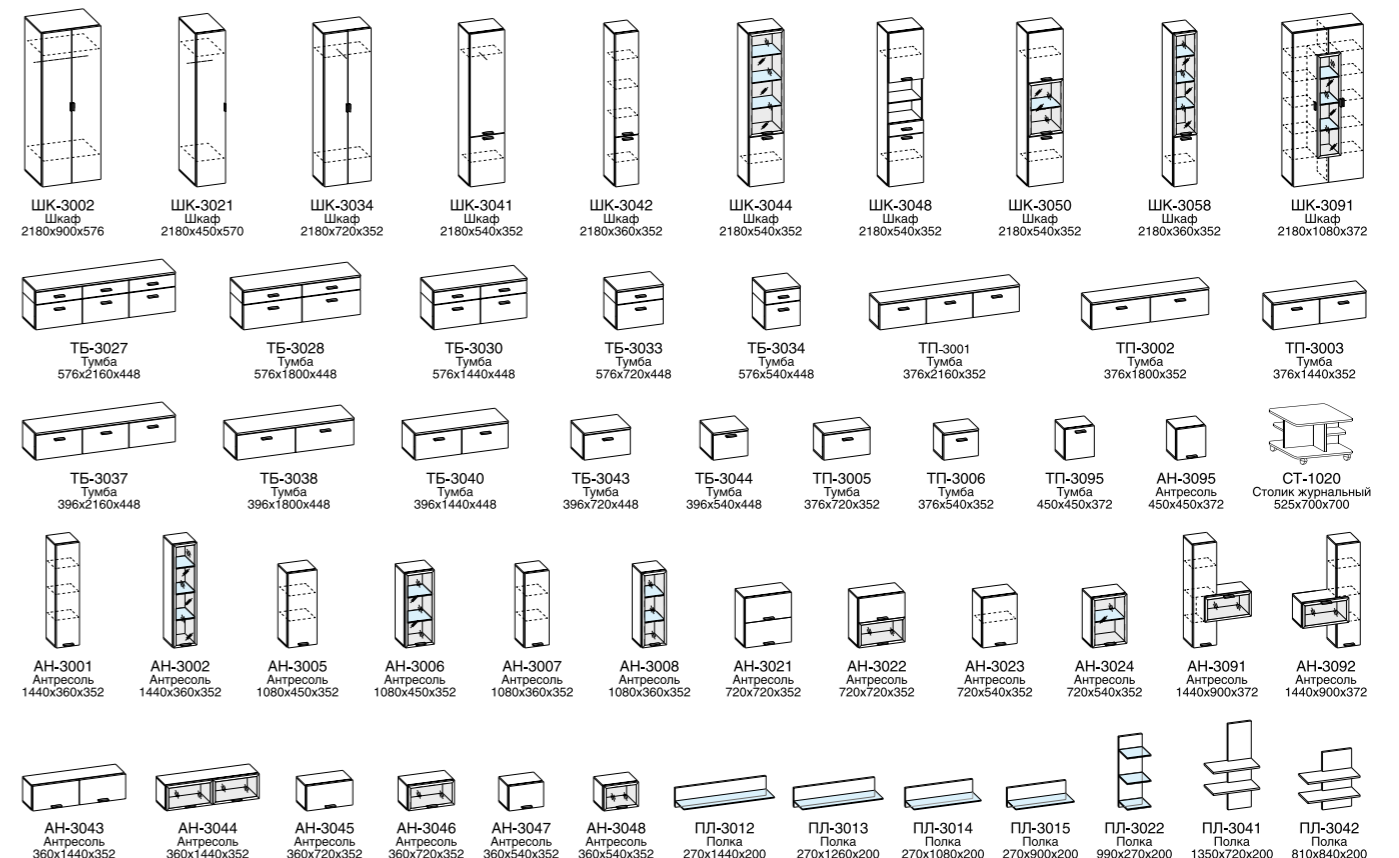

Элементы модульной программы мебели для гостиной «Стелла»

Цвет мебели (пример обозначения): «Серый Кашемир» (ШК-3002-СК); «Гикори Джексон темный» (ШК-3002-ГТ); комбинированный «Серый Кашемир», «Гикори Джексон темный» (ТБ-3027-СК-ГТ); «Серый Оникс» (ШК-3002-СО); «Гикори Джексон светлый» (ТБ-3027-СО-ГС).
Тип вставки фасада (пример обозначения для декора «Серый Кашемир»): плоский (ШК-3002-СК); ребристый (ШК-3002-СК-Р).
Дизайн мебели © ООО «Мебельная компания «Лером» 2025 г.