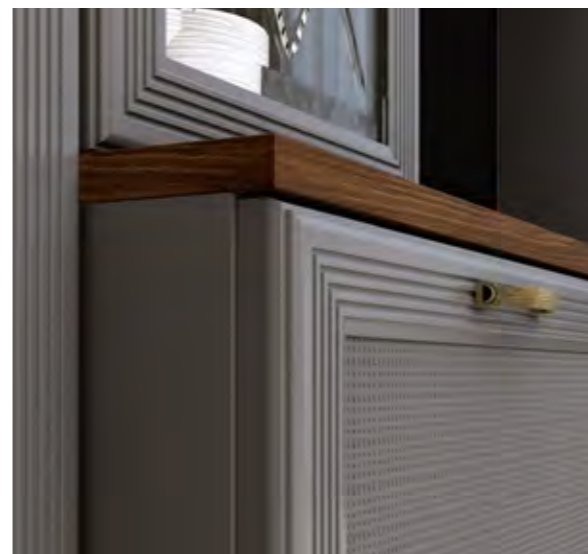

ФАСАДЫ: уникальное сочетание глубокого тиснения и эффекта патины.

СТЕКЛО ФАСАДОВ: прозрачное, украшено алмазной гравировкой и факетом.

КАРИНА КОМПЛЕКТУЕТСЯ: высококачественной фурнитурой ведущих мировых производителей, которая прослужит долгие годы:

- во всех выдвижных ящиках используются направляющие со встроенными доводчиками, которые позволяют закрывать ящики главно и бесшумно. Скрытый механизм выдвижения в нижней части ящика, невидимый глазу, позволяет не нарушать элегантный дизайн.
- петли со встроенными демпферами-доводчиками обеспечивают бесшумное и мягкое закрытие створки.

МЕБЕЛЬ ИЗГОТОВЛЕНА: ЛДСП и МДФ производства компании Egger (Австрия), с классом эмиссии Е1.

Цвет мебели (пример обозначения): «Серый Кашемир» (ШК-1002-СК); «Снежный Ясень + Серый Ониск» (ШК-1002-СЯ-СО); «Гикори Джексон светлый + Серый Ониск» (ШК-1002-ГС-СО); «Гикори Джексон темный + Серый Ониск» (ШК-1002-ГТ-СО); «Ясень Асахи + Серый Ониск» (ШК-1002-АС-СО); «Снежный Ясень» (ШК-1002-СЯ); «Гикори Джексон светлый» (ШК-1002-ГС); «Гикори Джексон темный» (ШК-1002-ГТ); «Ясень Асахи» (ШК-1002-АС). Модули можно сочетать с другими программами серии «Карина»: для спален, детских и прихожих. Модули со стеклянными фасадами и стеклянными полками могут быть доукомплектованы зеркалами. Дизайн мебели © ООО «Мебельная компания «Лером» 2024 г.