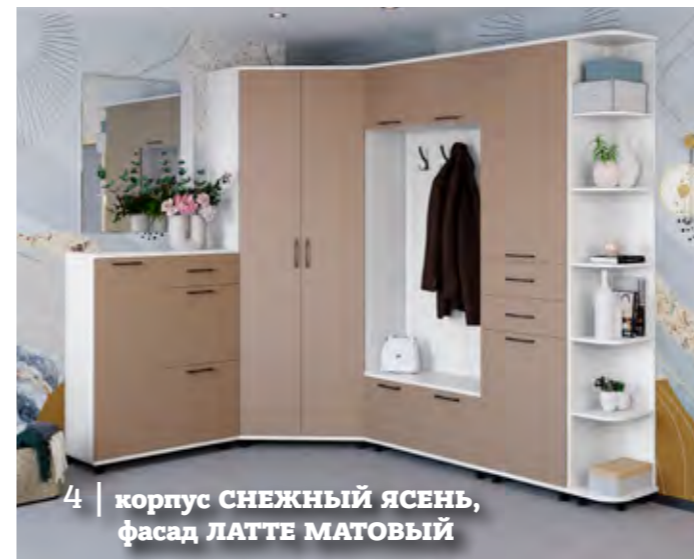

5 | корпус СНЕЖНЫЙ ЯСЕНЬ, фасад БЕЛЫЙ БРИЛЛИАНТ ГЛЯНЦЕВЫЙ

4 | корпус СНЕЖНЫЙ ЯСЕНЬ, фасад ЛАТТЕ МАТОВЫЙ

4 | СОСТАВ: ЗР-5001, ТБ-5002, ШК-5015, АН-5041, ВШ-5004, ТБ-5051, ШК-5045, ШК-5052 ВхШхГ 2264x1756+2579x346