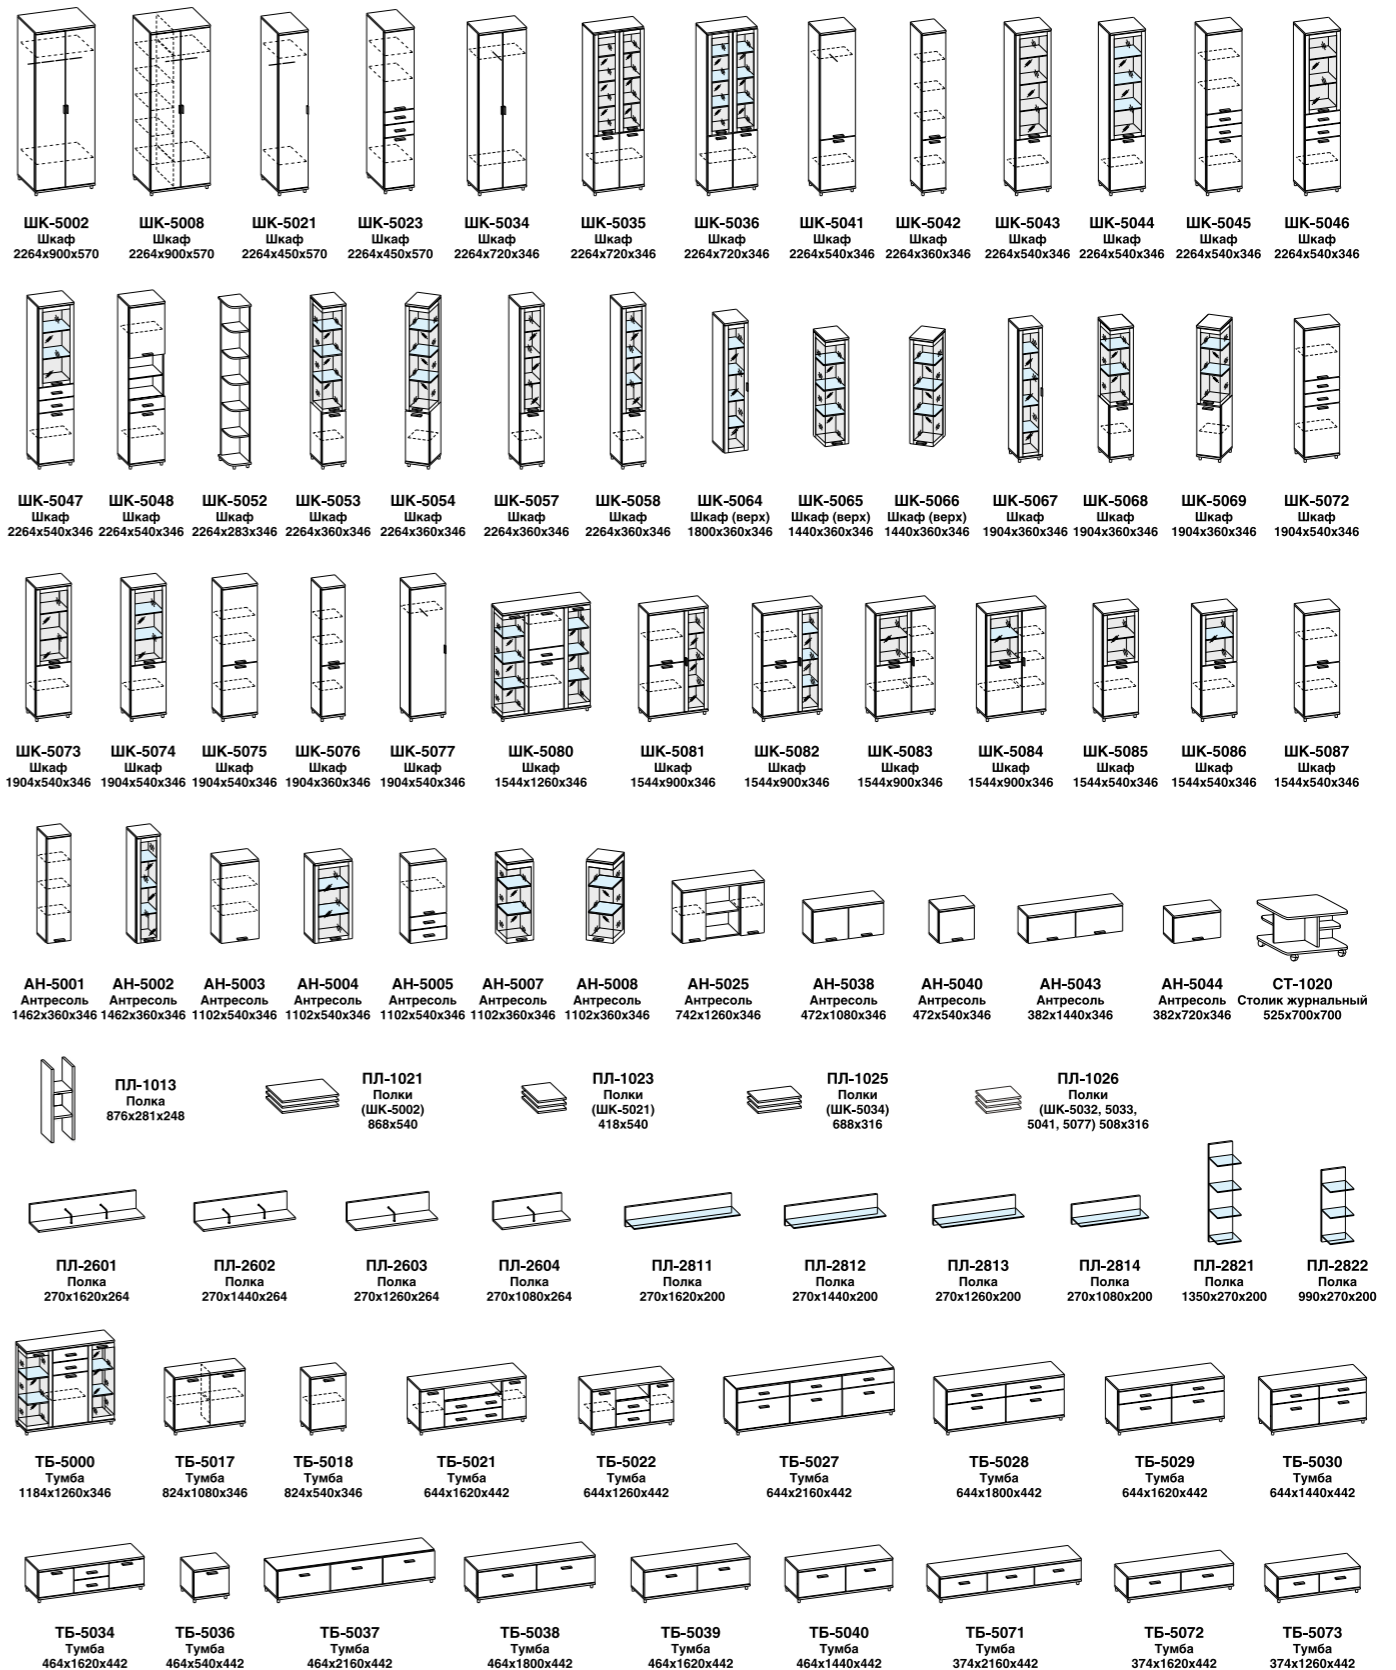

Элементы модульной программы мебели для гостиной «Грэйс»

ШК-5002 Шкаф 2264x900x570	ШК-5008 Шкаф 2264x900x570	ШК-5021 Шкаф 2264x450x570	ШК-5023 Шкаф 2264x450x570	ШК-5034 Шкаф 2264x720x346	ШК-5035 Шкаф 2264x720x346	ШК-5036 Шкаф 2264x720x346	ШК-5041 Шкаф 2264x540x346	ШК-5042 Шкаф 2264x360x346	ШК-5043 Шкаф 2264x540x346	ШК-5044 Шкаф 2264x540x346	ШК-5045 Шкаф 2264x540x346	ШК-5046 Шкаф 2264x540x346	
ШК-5047 Шкаф 2264x540x346	ШК-5048 Шкаф 2264x540x346	ШК-5052 Шкаф 2264x283x346	ШК-5053 Шкаф 2264x360x346	ШК-5054 Шкаф 2264x360x346	ШК-5057 Шкаф 2264x360x346	ШК-5058 Шкаф 2264x360x346	ШК-5064 Шкаф (верх) 1800x360x346	ШК-5065 Шкаф (верх) 1440x360x346	ШК-5066 Шкаф (верх) 1440x360x346	ШК-5067 Шкаф 1904x360x346	ШК-5068 Шкаф 1904x360x346	ШК-5069 Шкаф 1904x360x346	ШК-5072 Шкаф 1904x540x346
ШК-5073 Шкаф 1904x540x346	ШК-5074 Шкаф 1904x540x346	ШК-5075 Шкаф 1904x540x346	ШК-5076 Шкаф 1904x360x346	ШК-5077 Шкаф 1904x540x346	ШК-5080 Шкаф 1544x1260x346	ШК-5081 Шкаф 1544x900x346	ШК-5082 Шкаф 1544x900x346	ШК-5083 Шкаф 1544x900x346	ШК-5084 Шкаф 1544x900x346	ШК-5085 Шкаф 1544x540x346	ШК-5086 Шкаф 1544x540x346	ШК-5087 Шкаф 1544x540x346	
АН-5001 Антресоль 1462x360x346	АН-5002 Антресоль 1462x360x346	АН-5003 Антресоль 1102x540x346	АН-5004 Антресоль 1102x540x346	АН-5005 Антресоль 1102x540x346	АН-5007 Антресоль 1102x360x346	АН-5008 Антресоль 1102x360x346	АН-5025 Антресоль 742x1260x346	АН-5038 Антресоль 472x1080x346	АН-5040 Антресоль 472x540x346	АН-5043 Антресоль 382x1440x346	АН-5044 Антресоль 382x720x346	СТ-1020 Столик журнальный 525x700x700	
ПЛ-1013 Полка 876x281x248		ПЛ-1021 Полки (ШК-5002) 868x540		ПЛ-1023 Полки (ШК-5021) 418x540		ПЛ-1025 Полки (ШК-5034) 688x316		ПЛ-1026 Полки (ШК-5032, 5033, 5041, 5077) 508x316					
ПЛ-2601 Полка 270x1620x264	ПЛ-2602 Полка 270x1440x264	ПЛ-2603 Полка 270x1260x264	ПЛ-2604 Полка 270x1080x264	ПЛ-2811 Полка 270x1080x200	ПЛ-2812 Полка 270x1440x200	ПЛ-2813 Полка 270x1260x200	ПЛ-2814 Полка 270x1080x200	ПЛ-2821 Полка 1350x270x200	ПЛ-2822 Полка 990x270x200				
ТБ-5000 Тумба 1184x1260x346	ТБ-5017 Тумба 824x1080x346	ТБ-5018 Тумба 824x540x346	ТБ-5021 Тумба 644x1620x442	ТБ-5022 Тумба 644x1260x442	ТБ-5027 Тумба 644x2160x442	ТБ-5028 Тумба 644x1800x442	ТБ-5029 Тумба 644x1620x442	ТБ-5030 Тумба 644x1400x442					
ТБ-5034 Тумба 464x1620x442	ТБ-5036 Тумба 464x540x442	ТБ-5037 Тумба 464x2160x442	ТБ-5038 Тумба 464x1800x442	ТБ-5039 Тумба 464x1620x442	ТБ-5040 Тумба 464x1440x442	ТБ-5071 Тумба 374x2160x442	ТБ-5072 Тумба 374x1620x442	ТБ-5073 Тумба 374x1260x442					

Цвет мебели (пример обозначения):