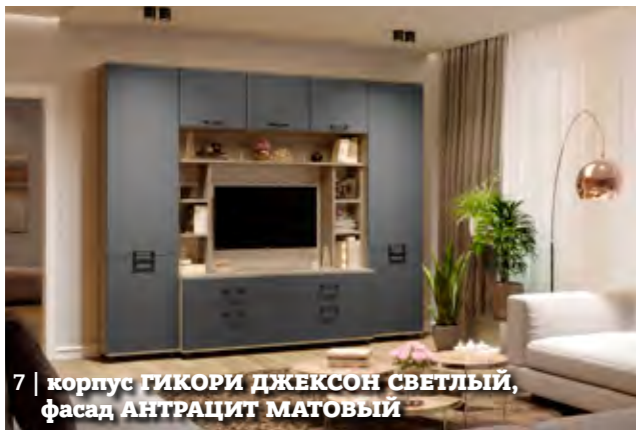

7 | СОСТАВ: ШК-5041, АН-5038, АН-5040, ПЛ-2601, ПЛ-1013, ПЛ-1013, ТБ-5029, ШК-5041 ВхШхГ 2264x2700x442