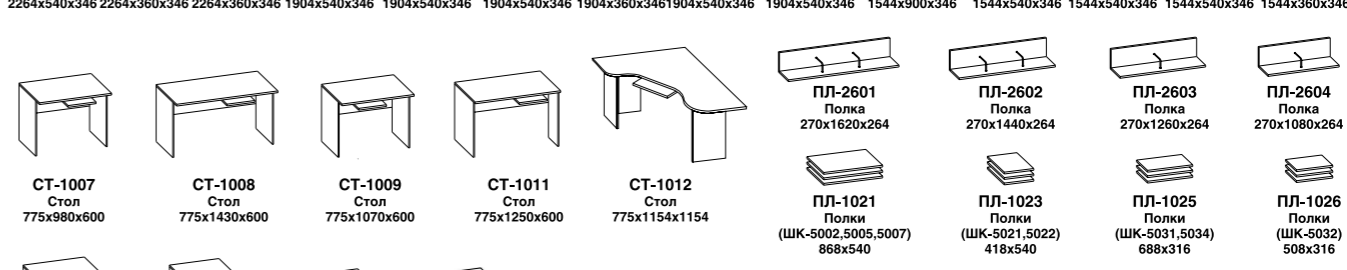

## Элементы модульной программы детской (подростковой) мебели «Грэйс»

7 | **СОСТАВ:** ШК-5052, ШК-5055, ПЛ-2604, ПЛ-2604, СТ-1009, ШК-5055, ШК-5057, КМ-5032, КР-5011

9 | **СОСТАВ:** КР-4011, ТБ-5024, ШК-5041, ШК-5015, ШК-5046, ПЛ-2603, ПЛ-2603, ПЛ-2603, СТ-1011, ШК-5046