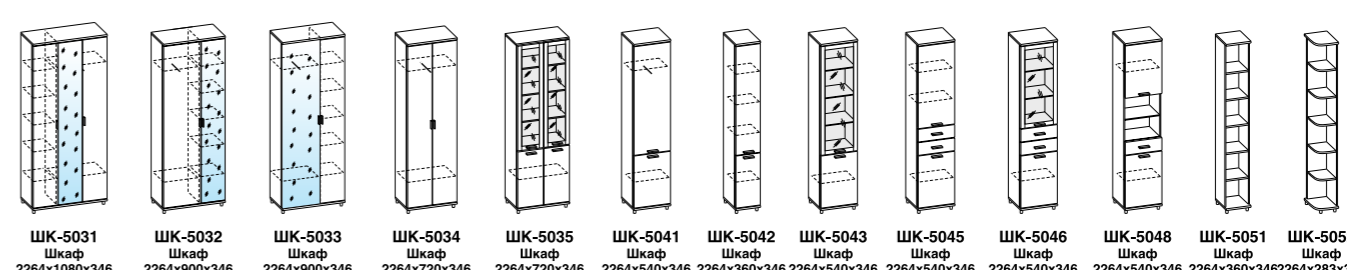

## Элементы модульной программы детской (подростковой) мебели «Грэйс»

7 | **СОСТАВ:** ШК-5052, ШК-5055, ПЛ-2604, ПЛ-2604, СТ-1009, ШК-5055, ШК-5057, КМ-5032, КР-5011

9 | **СОСТАВ:** КР-4011, ТБ-5024, ШК-5041, ШК-5015, ШК-5046, ПЛ-2603, ПЛ-2603, ПЛ-2603, СТ-1011, ШК-5046