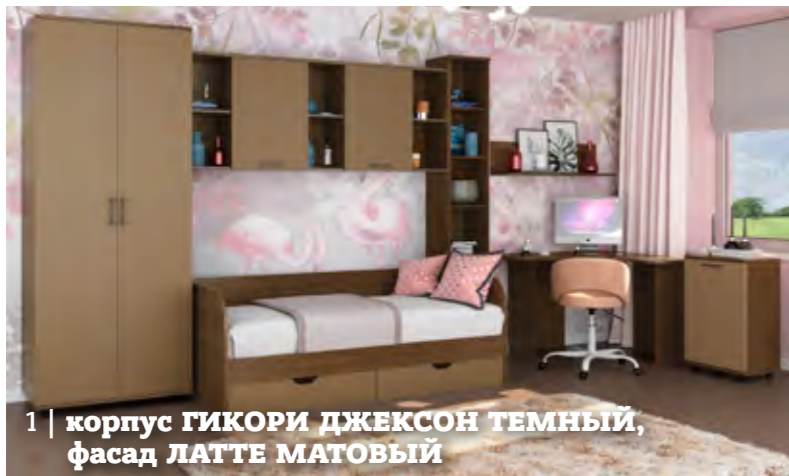

1 | СОСТАВ: ШК-5002, АН-5010, КР-117, ШК-5051, ПЛ-2604, СТ-1012, ТБ-5018