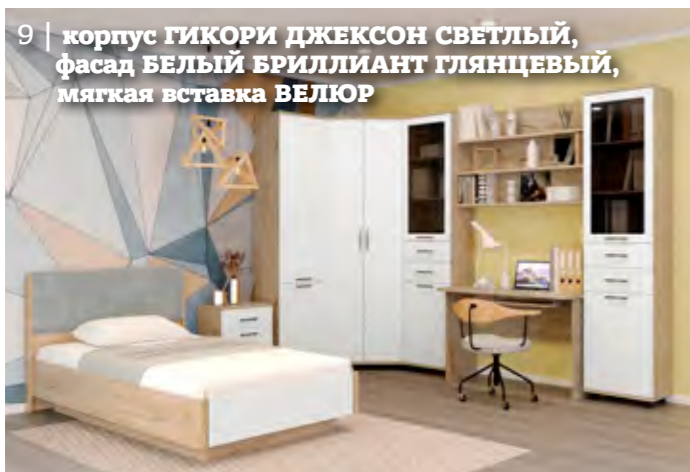

11 | корпус ГИКОРИ ДЖЕКсон СВЕТЛЫЙ, фасад ЛАТТЕ МАТОВЫЙ