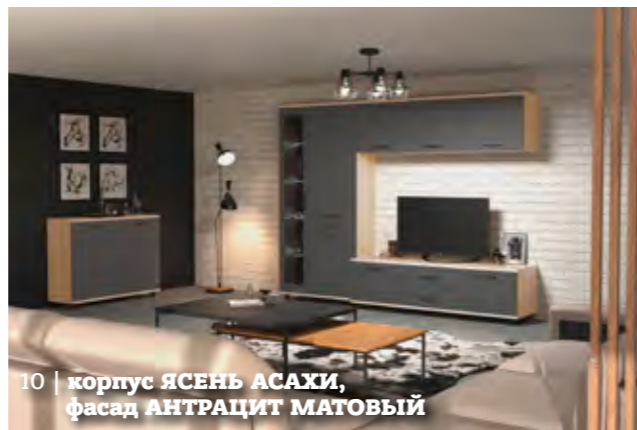

10 | СОСТАВ: ТБ-5017; ШК-5067, ШК-5075, АН-5038, АН-5040, ТБ-5034 ВхШхГ (824x1080x346) + (1904x2520x442)