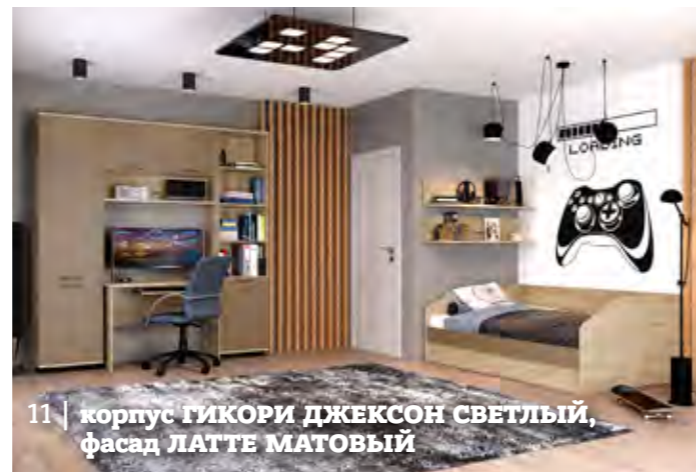

10 | корпус СНЕЖНЫЙ ЯСЕНЬ, фасад БЕЛЫЙ БРИЛЛИАНТ ГЛЯНЦЕВЫЙ

11 | корпус ГИКОРИ ДЖЕКсон СВЕТЛЫЙ, фасад ЛАТТЕ МАТОВЫЙ