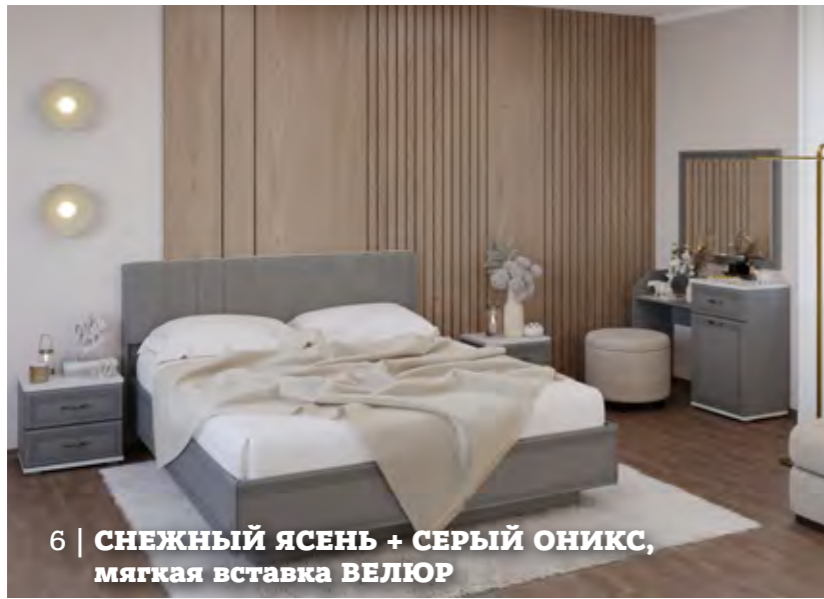

5 | СЕРЫЙ КАШЕМИР

«Гикори Джексон темный + Серый Оникс» (ШК-1002-ГТ-СО); «Ясень Асахи + Серый Оникс» (ШК-1002-АС-СО); «Снежный Ясень» (ШК-1002-СЯ); «Гикори Джексон светлый» (ШК-1002-ГС); «Гикори Джексон темный» (ШК-1002-ГТ); «Ясень Асахи» (ШК-1002-АС). Модули можно сочетать с другими программами серии «Карина»: для гостиных, детских и прихожих. Дизайн мебели © ООО «Мебельная компания «Лером» 2024 г.