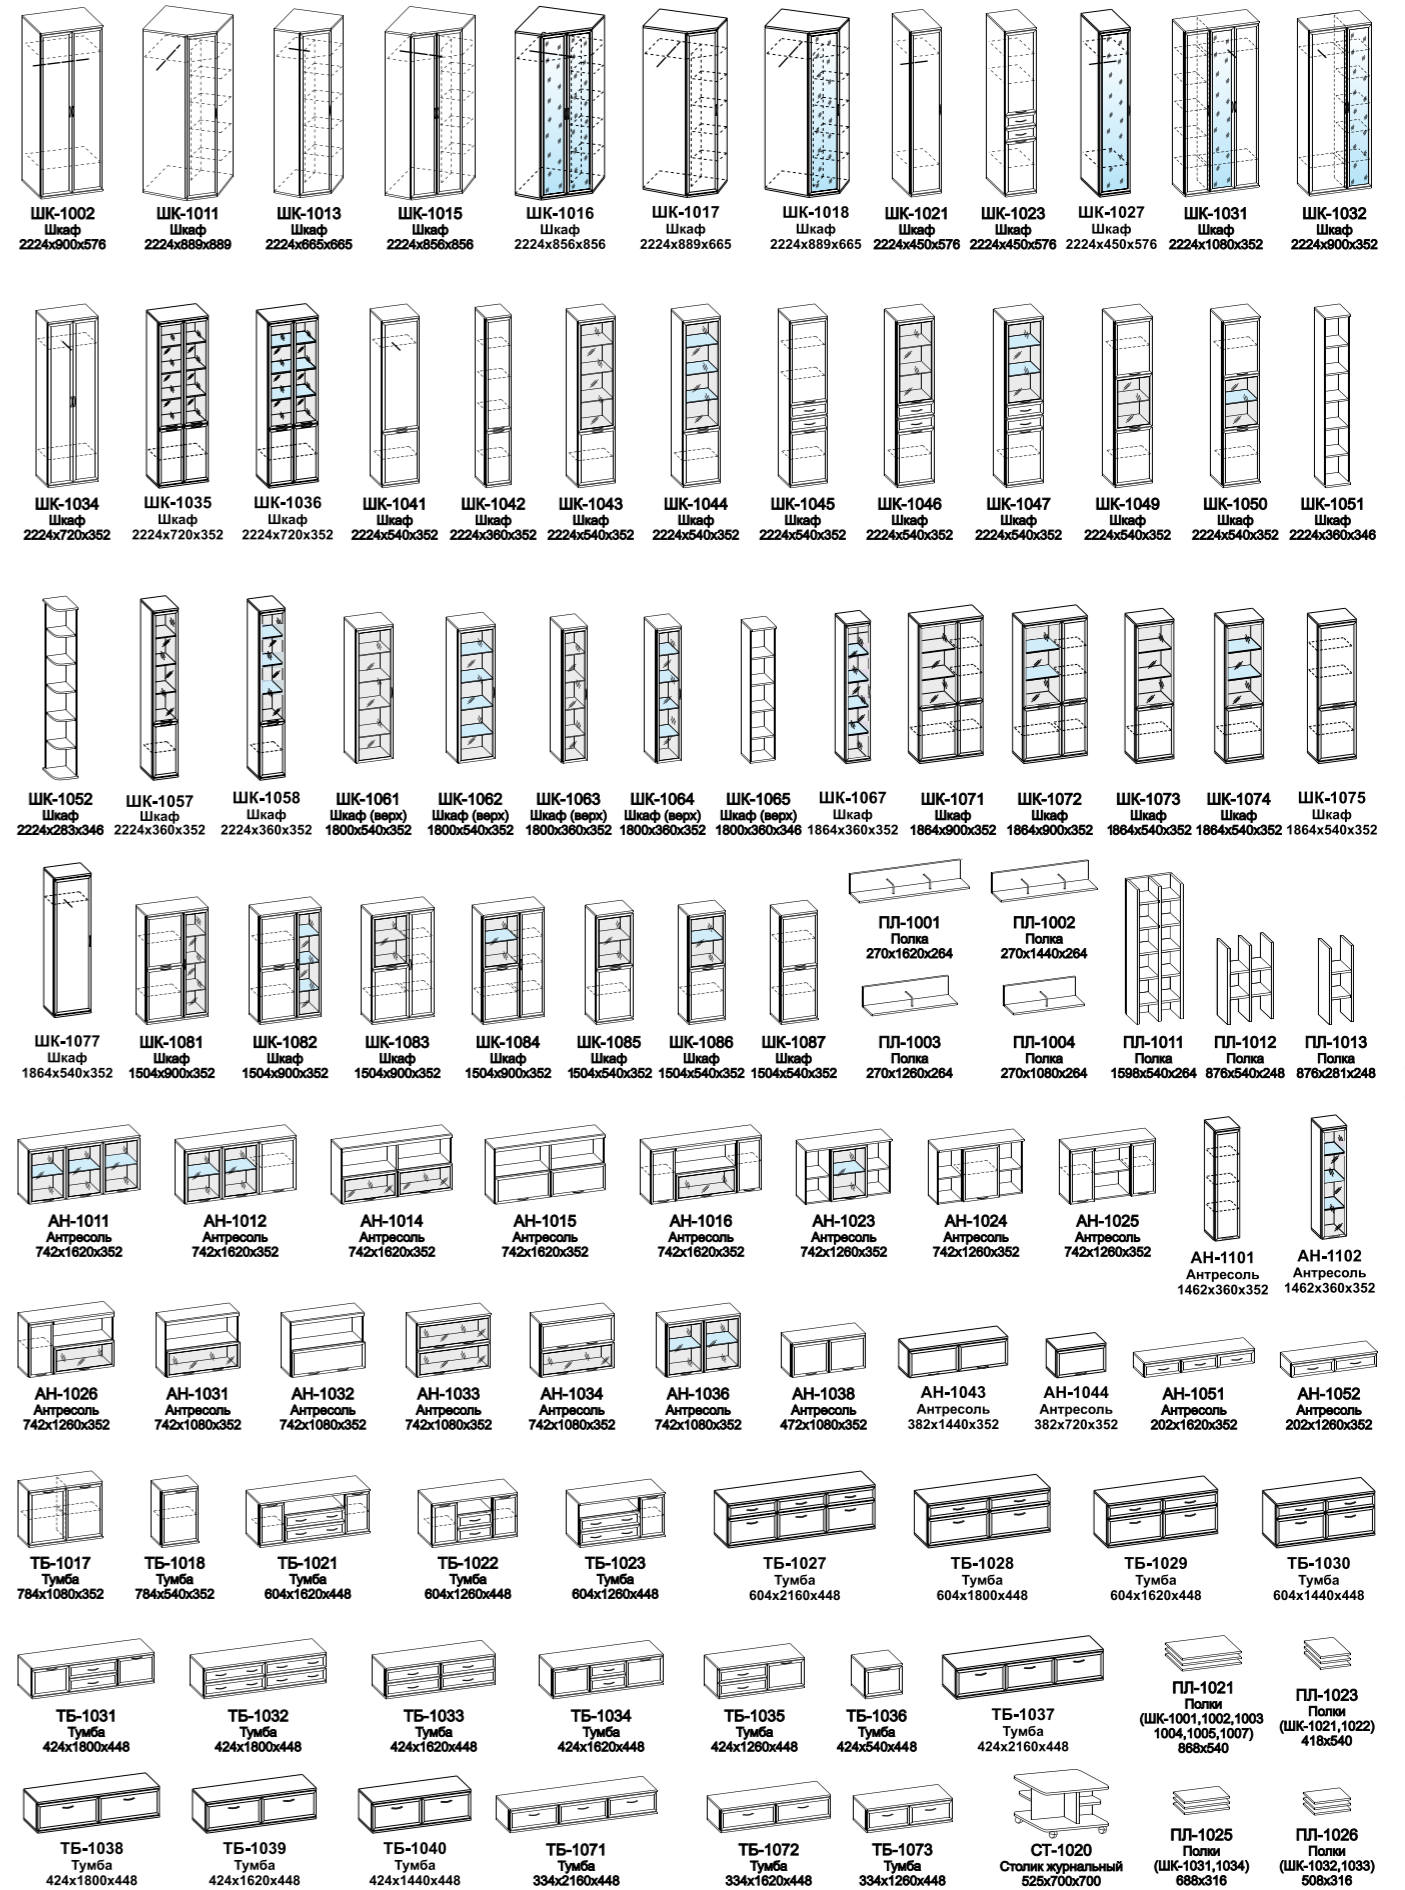

Элементы модульной программы мебели для гостиной «Карина»

Цвет мебели (пример обозначения): «Серый Кашемир» (ШК-1002-СК); «Снежный Ясень + Серый Ониск» (ШК-1002-СЯ-СО); «Гикори Джексон светлый + Серый Ониск» (ШК-1002-ГС-СО); «Гикори Джексон темный + Серый Ониск» (ШК-1002-ГТ-СО); «Ясень Асахи + Серый Ониск» (ШК-1002-АС-СО); «Снежный ясень» (ШК-1002-СЯ); «Гикори Джексон светлый» (ШК-1002-ГС); «Гикори Джексон темный» (ШК-1002-ГТ); «Ясень Асахи» (ШК-1002-АС). Модули можно сочетать с другими программами серии «Карина»: для спальни, детских и прихожих. Модули со стеклянными фасадами и стеклянными полками могут быть доукомплектованы зеркалами. Дизайн мебели © ООО «Мебельная компания «Лером» 2024 г.