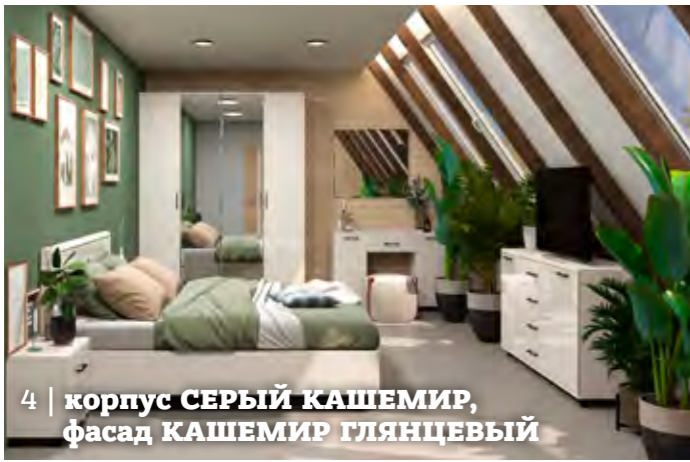

9 | ЯСЕНЬ АСАХИ - КОМБИНИРОВАННЫЙ

Элементы модульной программы мебели для гостиной «Камелия»

Цвет мебели (пример обозначения): «Снежный Ясень» (ШК-2602-СЯ); «Снежный Ясень - вставка фасада графит» (ШК-2602-СЯ-Г); «Ясень Асахи» (ШК-2602-АС); «Ясень Асахи - комбинированный» (ШК-2602-АС-К); «Гикори Джексон светлый» (ШК-2602-ГС); «Гикори Джексон светлый - комбинированный» (ШК-2602-ГС-К); «Гикори Джексон темный» (ШК-2602-ГТ); «Гикори Джексон темный - комбинированный» (ШК-2602-ГТ-К).  
Дизайн мебели © ООО «Мебельная компания «Лером» 2021 г.