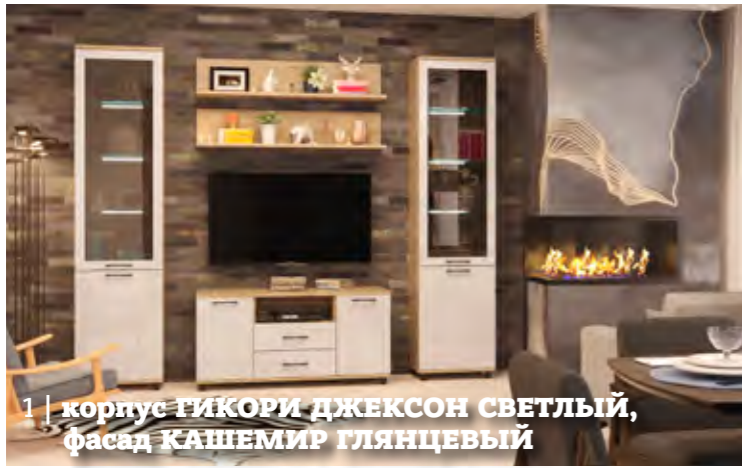

1 | СОСТАВ: ШК-5044, ПЛ-2603, ПЛ-2603, ТБ-5022, ШК-5044
ВхШхГ 2264x2520x442