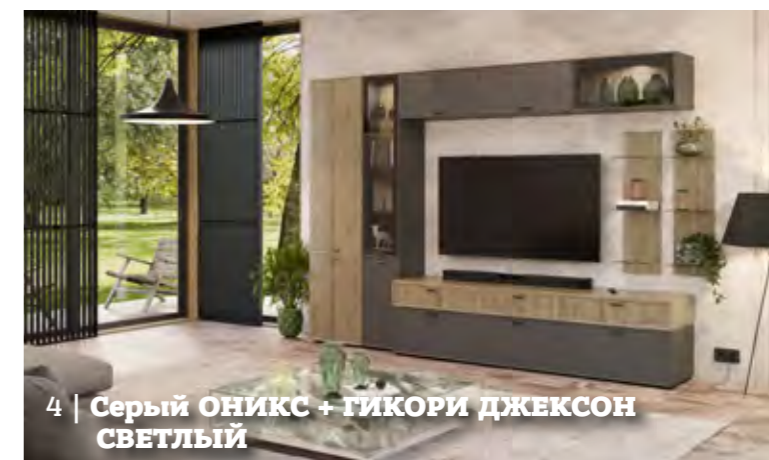

НОВИНКА

1 | СОСТАВ: ТП-3006, ШК-3050, ПЛ-3013, ПЛ-3013, ТП-3003
ВхШхГ: 2180x2520x352

2 | СОСТАВ: АН-3091, ПЛ-3013, ПЛ-3013, ТБ-3037, ШК-3091
ВхШхГ: 2180x(3510)x448

3 | СОСТАВ: ШК-3042, ШК-3050, ПЛ-3015, ПЛ-3015, ПЛ-3015, АН-3045, АН-3046, АН-3023, ТБ-3038,
ВхШхГ: 2180x(3330)x448

4 | СОСТАВ: ШК-3041, ШК-3058, АН-3043, АН-3046, ТБ-3027, ПЛ-3022, ПЛ-3022
ВхШхГ: 2180x(3195)x448

5 | СОСТАВ: АН-3047, ТП-3006, АН-3095, ПЛ-3042, ТП-3095, АН-3044, ТП-3003
ВхШхГ: (1845)x2430x372