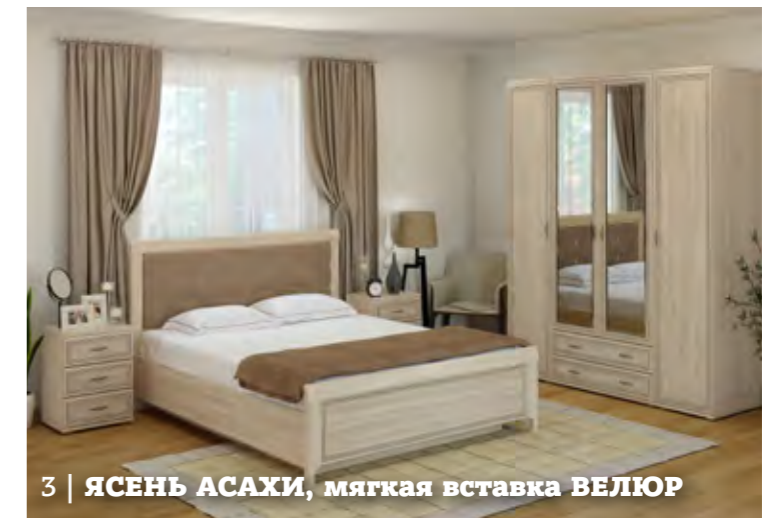

3 | СОСТАВ: ТБ-1026, КР-1033, ТБ-1026, ШК-1021, ШК-1007, ШК-1021