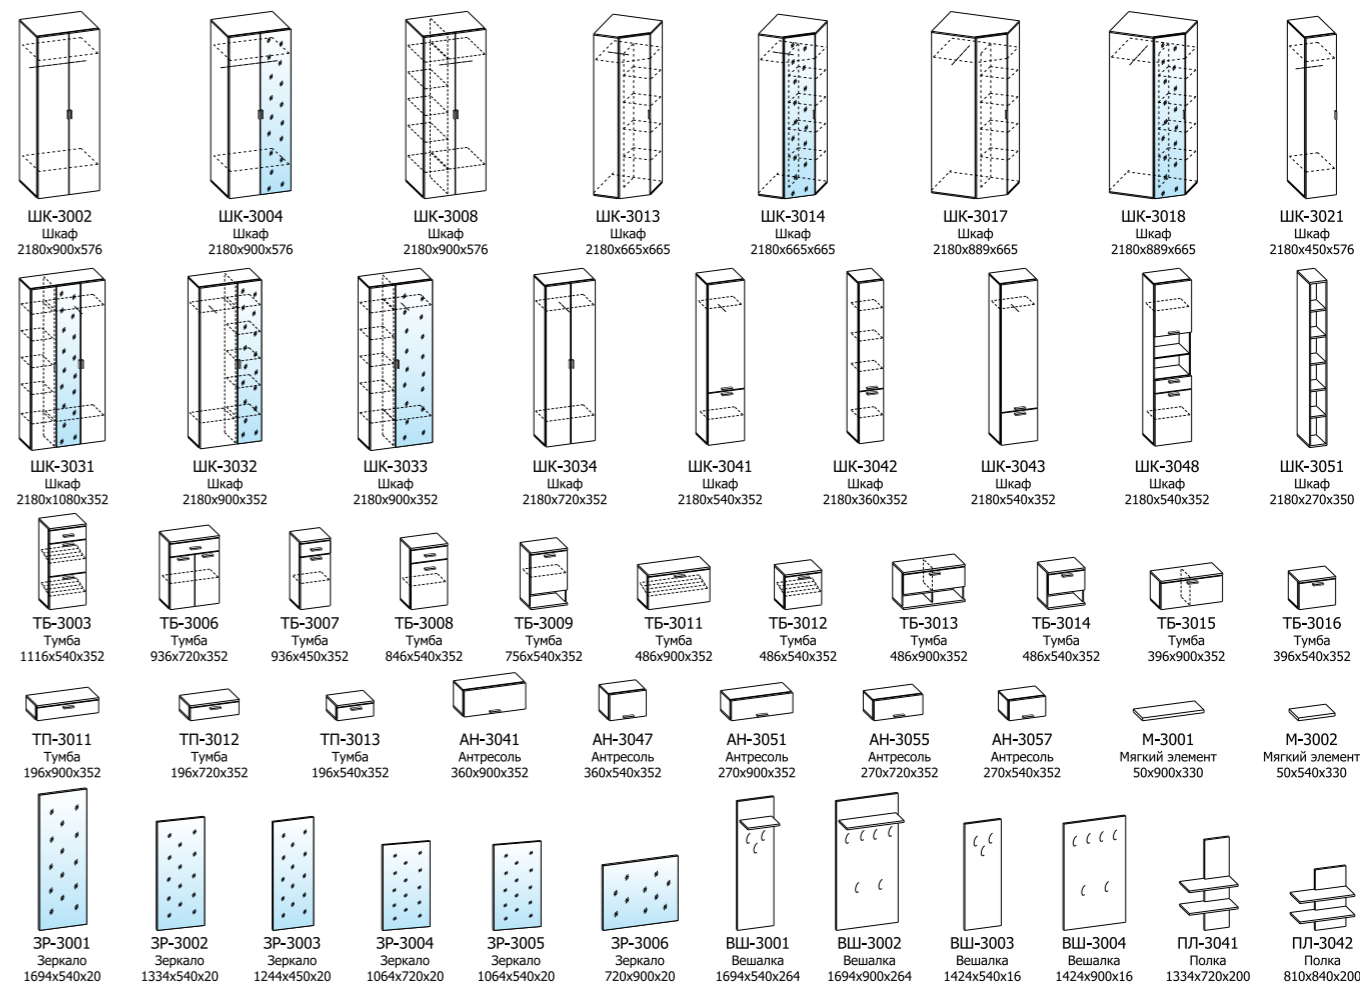

Цвет мебели (пример обозначения): «Серый Кашемир» (ШК-3002-СК); «Гикори Джексон темный» (ШК-3002-ГТ); комбинированный «Серый Кашемир», «Гикори Джексон темный» (ТБ-3027-СК-ГТ); «Серый Оникс» (ШК-3002-СО); «Гикори Джексон светлый» (ШК-3002-ГС); комбинированный «Серый Оникс», «Гикори Джексон светлый» (ТБ-3027-СО-ГС).

Тип вставки фасада (пример обозначения для декора «Серый Кашемир»): плоский (ШК-3002-СК); ребристый (ШК-3002-СК-Р).
Дизайн мебели © ООО «Мебельная компания «Лером» 2026 г.