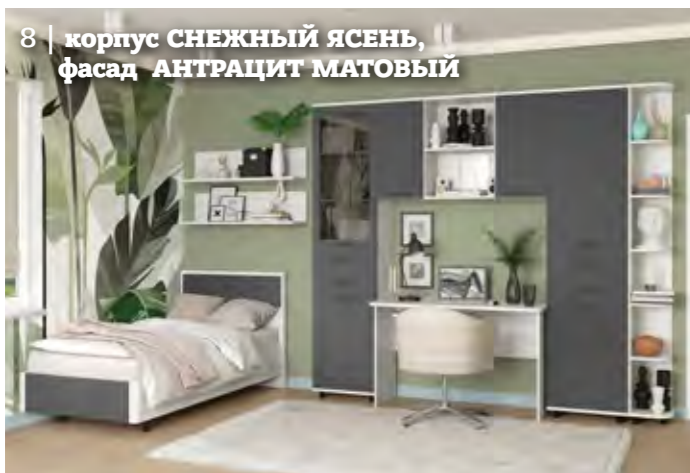

7 | корпус СЕРЫЙ КАШЕМИР, фасад КАШЕМИР МАТОВЫЙ, мягкая вставка ВЕЛЮР

9 | корпус ГИКОРИ ДЖЕКсон СВЕТЛЫЙ, фасад БЕЛЫЙ БРИЛЛИАНТ ГЛЯНЦЕВЫЙ, мягкая вставка ВЕЛЮР