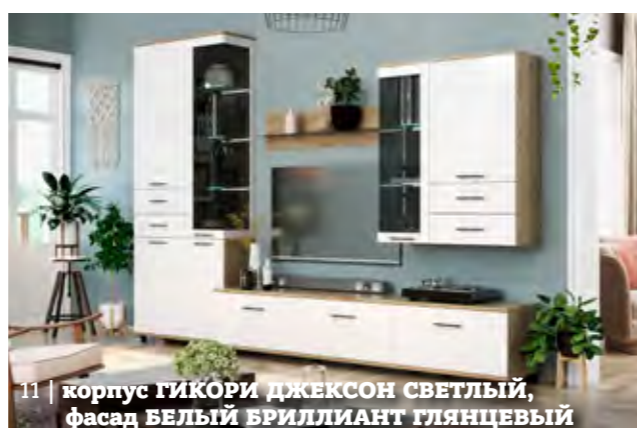

10 | корпус ЯСЕНЬ АСАХИ, фасад АНТРАЦИТ МАТОВЫЙ

11 | СОСТАВ: ШК-5045, ШК-5054, ПЛ-2814, ТБ-5037, АН-5007, АН-5005 ВхШхГ 2264x3060x442