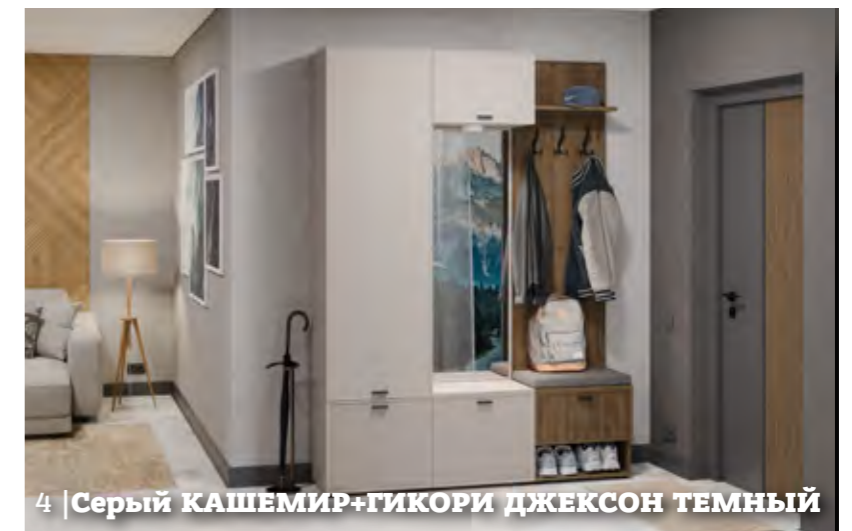

1 | Серый КАШЕМИР + ГИКОРИ ДЖЕКСОН ТЕМНЫЙ

**НОВИНКА**

2 | Серый ОНИКС+ГИКОРИ ДЖЕКСОН СВЕТЛЫЙ

3 | Серый ОНИКС+ГИКОРИ ДЖЕКСОН СВЕТЛЫЙ

4 | Серый КАШЕМИР+ГИКОРИ ДЖЕКСОН ТЕМНЫЙ

5 | Серый КАШЕМИР

1 | **СОСТАВ:** ЗР-3002, ТБ-3008, ВШ-3002, М-3001, ТБ-3013  
**ВхШхГ** 2180x1440x352