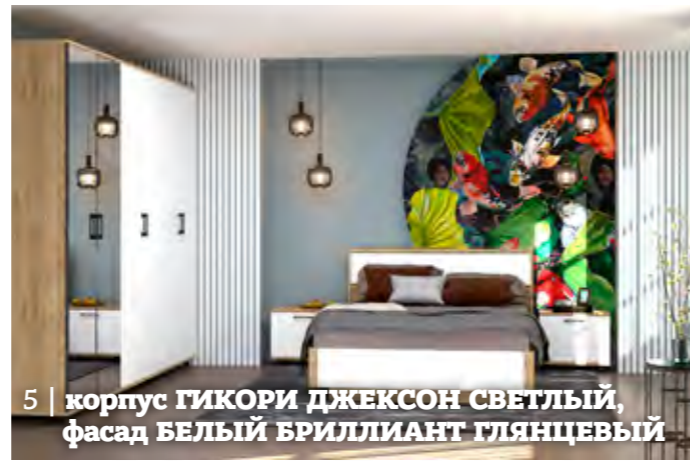

6 | корпус СНЕЖНЫЙ ЯСЕНЬ, фасад ЛАТТЕ МАТОВЫЙ